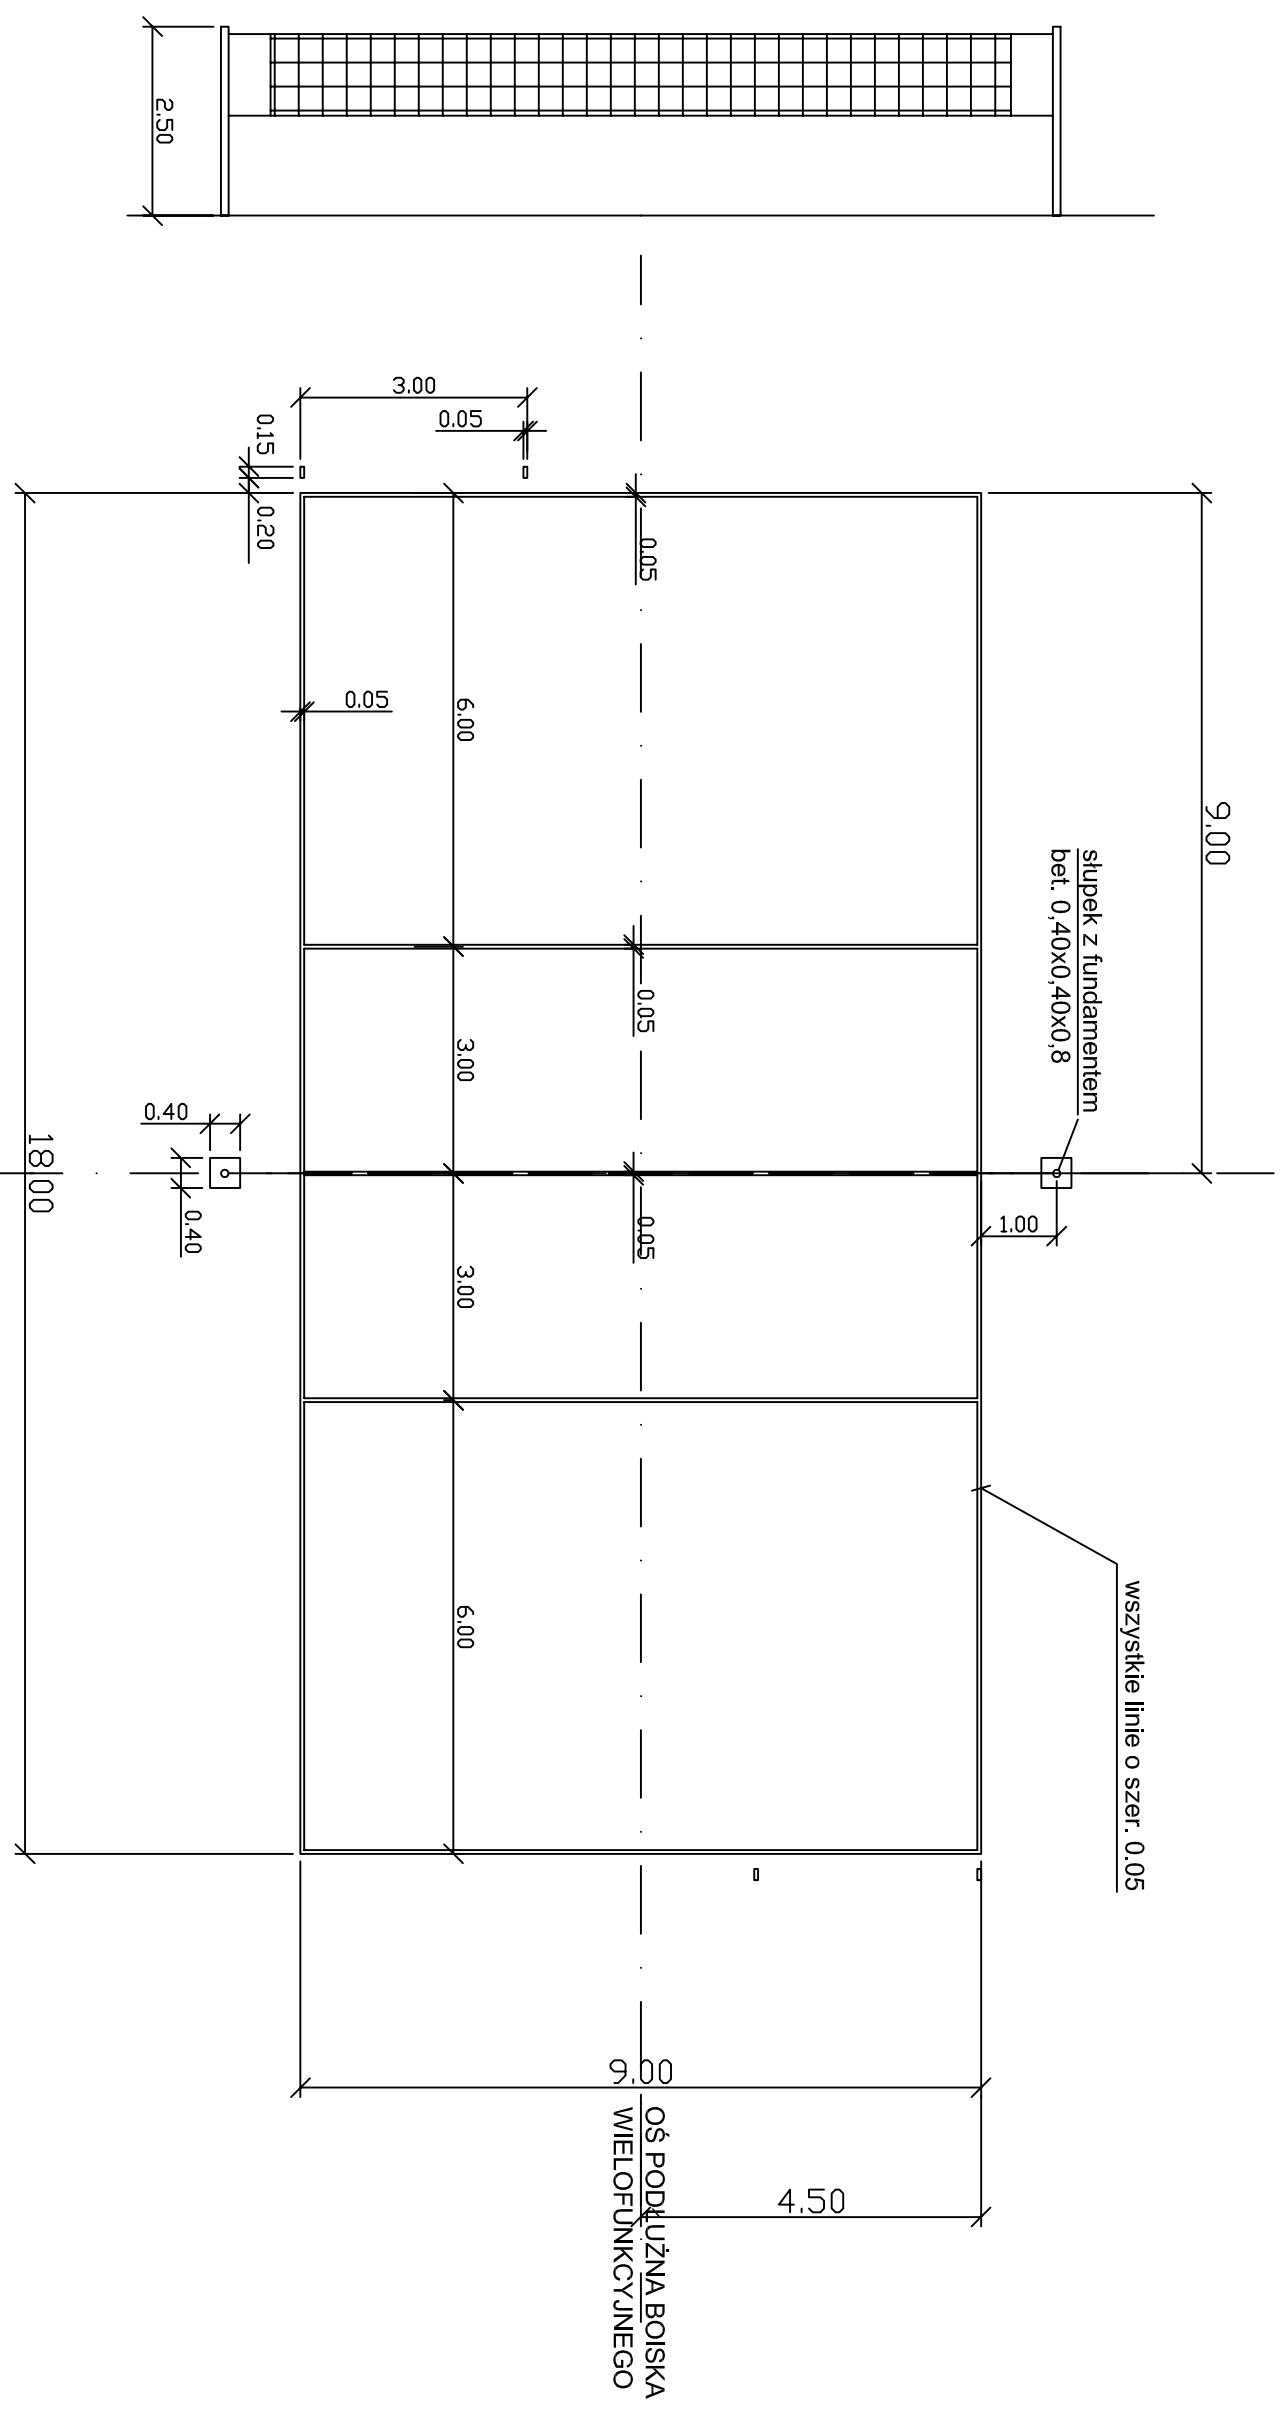

# BOISKO DO SIATKÓWKI

SKALA 1:100

OŚ POPRZECZNA BOISKA  
WIELOFUNKCYJNEGO

Projektował	mgr inż. Magdalena Korpal GP-III-7342/106/94	Podpis	
Rysunek	<b>Boisko do siatkówki</b>	Nr rys.	<b>D_3b</b>
Adres	ZESPÓŁ PLACÓWEK OŚWIATOWYCH W KAZANOWIE działka nr ew.: 595, gmina Kazanów,	Data	09. 2016r.
Obiekt	<b>Boisko sportowe, wielofunkcyjne</b>	Skala	1:100
	26-600 Radom: ul. Perzanowskiej 59k <b>Korona BUP</b>		